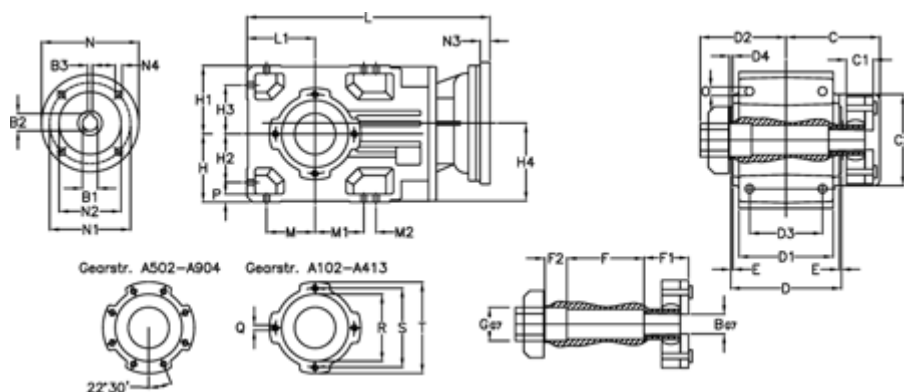

Varenummer: 296003503326220

Beskrivelse: Keglehjulsgear A352QF30-33,2-P63B5

## Mål

B	= 30	D = 173	F2 = 53	L = 359.5	N3 = 4
B1	= 11	D1 = 166	G = 42	L1 = 100	N4 = M8x19
B2	= 12.8	D2 = 80	GA = 43	M = 73.0	O = 12.0
B3	= 4	D3 = 135	H = 100	M1 = 73.0	P = 11
Betegnelse	= A352 QF-xx P63 B5	d4 = 5.0	H1 = 100	M2 = 11	Q = M10x17
C	= 70.0	E = 3.5	H2 = 73.0	N = 140	R = 110
C1	= 24	F = 12.0	H3 = 73.0	N1 = 115	S = 130
C2	= 90.0	F1 = 48.0	H4 = 114.0	N2 = 95	T = 150